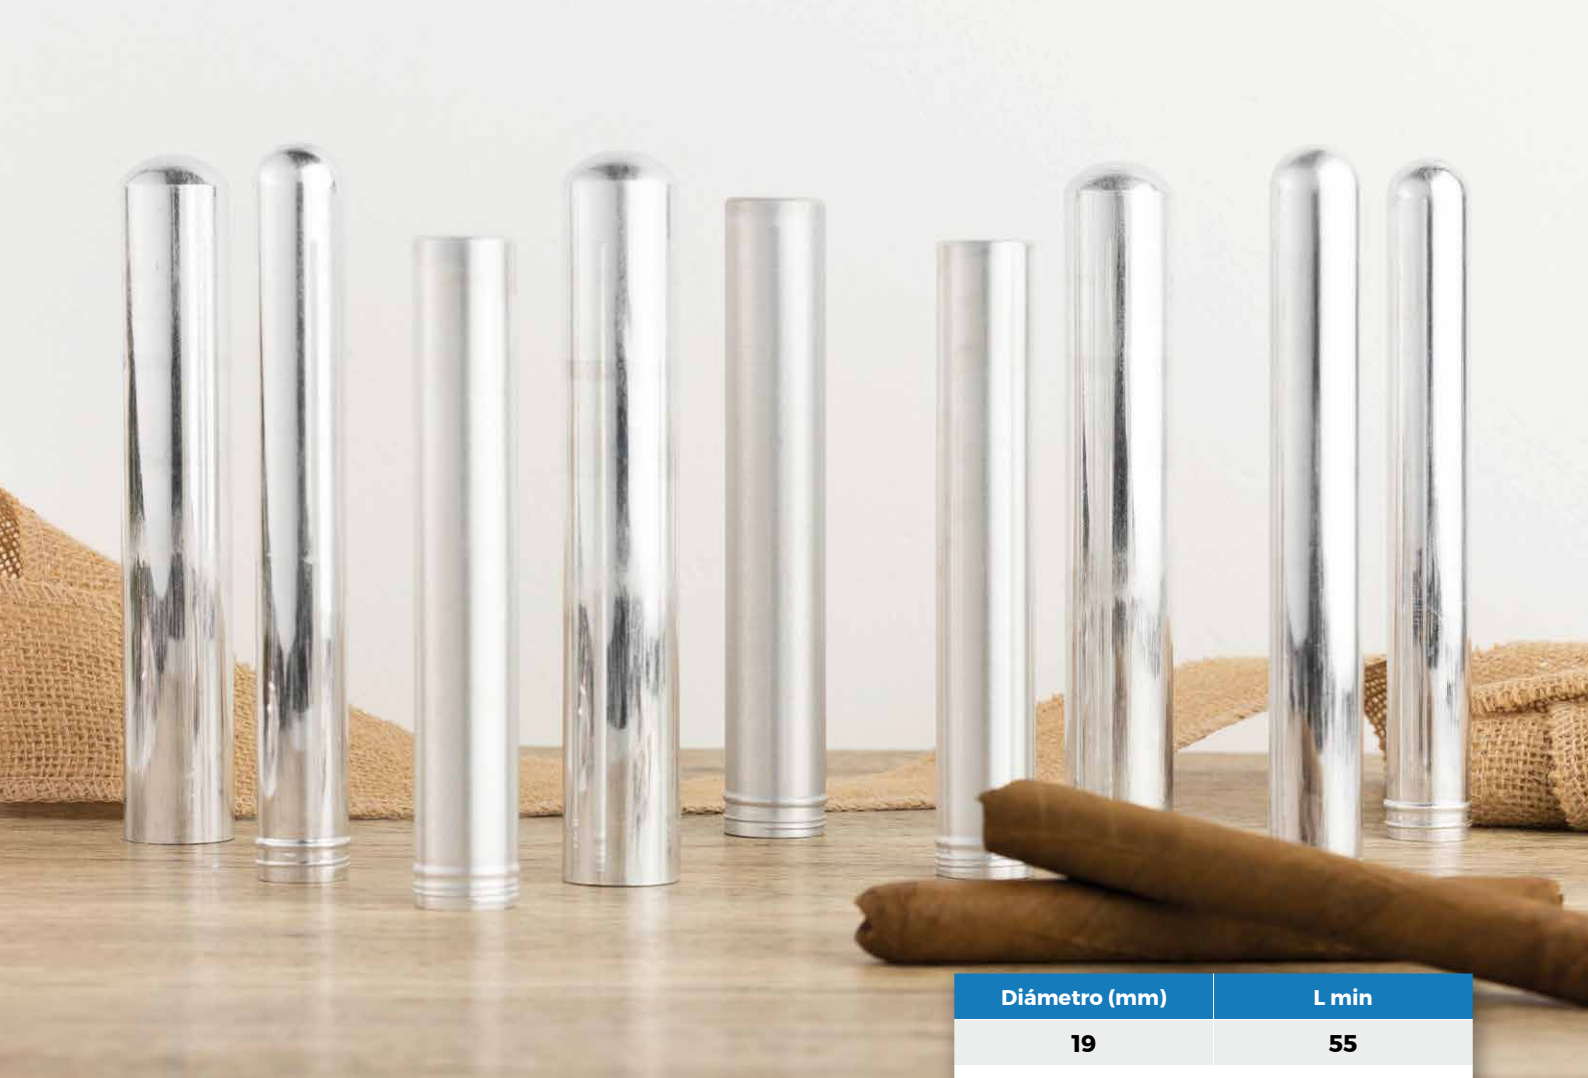

Diámetro (mm)	L min
19	55
20	55
21	55
22	60
23	60
24	60
24,8	60
25	60
25,8	60
26	60
28	60

L max: consultar / consult / consulter